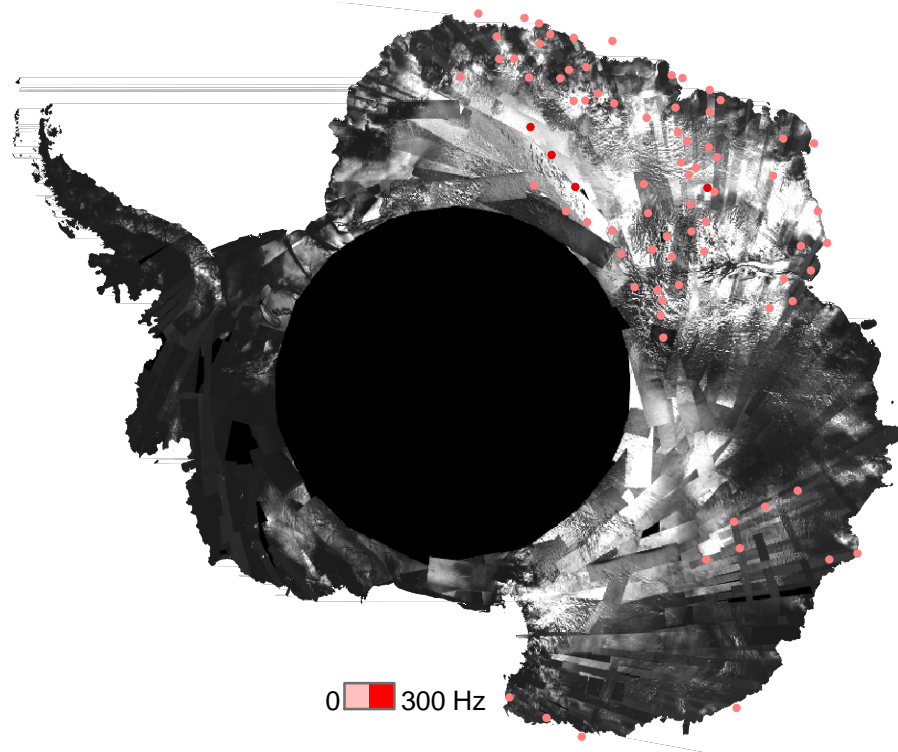

# MAMM Ascending Bandwidth

300  1500 Hz

**Histogram  
Ascending Bandwidth**

0  300 Hz