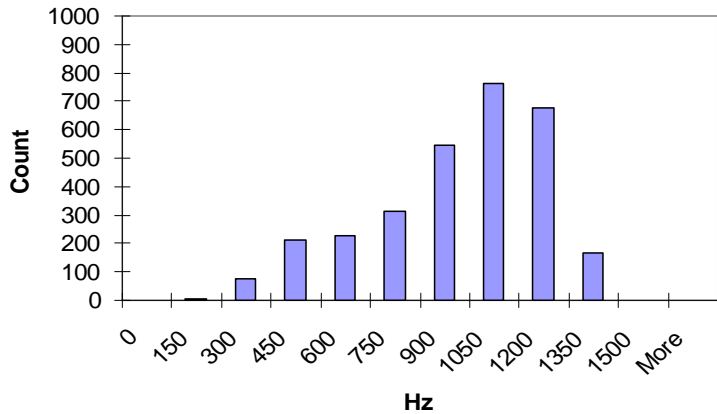

# MAMM Ascending Bandwidth

300  1500 Hz

**Histogram  
Ascending Bandwidth**

0  300 Hz